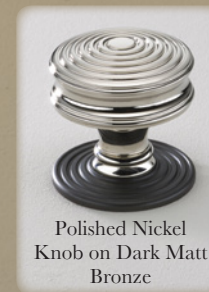

A	B	C	D
Knob size (D)	19 dia	25 dia	32 dia	38 dia
Knob Projection (P)	19	24	31	36
Rose size (D)	19 dia	25 dia	32 dia	38 dia
Knob & Rose Proj (P)	20	26	33	37

dimensions in mm