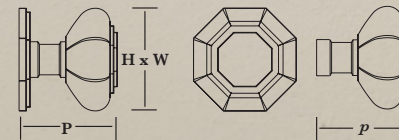

0637 - Cabinet Knob & Rosette
 0636 - Cabinet Knob only
 0631ROSE - Rosette only

Shown in Antique Brass

	A	B	C
Knob size (D)	25 dia	32 dia	38 dia
Knob Projection (p)	24	31	36
Rosette size (D)	25 dia	32 dia	38 dia
Knob & Rosette Proj (P)	25	32	37

dimensions in mm

0665 - Cabinet Knob & Rosette
 0664 - Cabinet Knob only
 0665ROSE - Rosette only

Shown in Antique Brass

	A	B	C
Knob size (H x W)	25 x 25	32 x 32	38 x 38
Knob Projection (p)	23	29	35
Rosette size (H x W)	25 x 25	32 x 32	38 x 38
Knob & Rosette Proj (P)	24	31	37