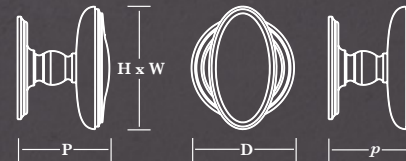

dimensions in mm

0667 - Cabinet Knob & Rosette
 0666 - Cabinet Knob only
 0667ROSE - Rosette only

Shown in Pearl Nickel

	A	B	C	D
Knob size (D)	19 dia	25 dia	32 dia	38 dia
Knob Projection (p)	19	24	31	38
Rose size (D)	19 dia	25 dia	32 dia	38 dia
Knob & Rose Proj (P)	20	25	32	39

dimensions in mm

0699 - Cabinet Knob & Rosette
 0698 - Cabinet Knob only
 0667ROSE - Rosette only

Shown in Antique Brass

	A	B
Knob size (H x W)	30 x 16	38 x 21
Knob Projection (p)	23	28
Rose size (D)	25 dia	32 dia
Knob & Rose Proj (P)	24	29